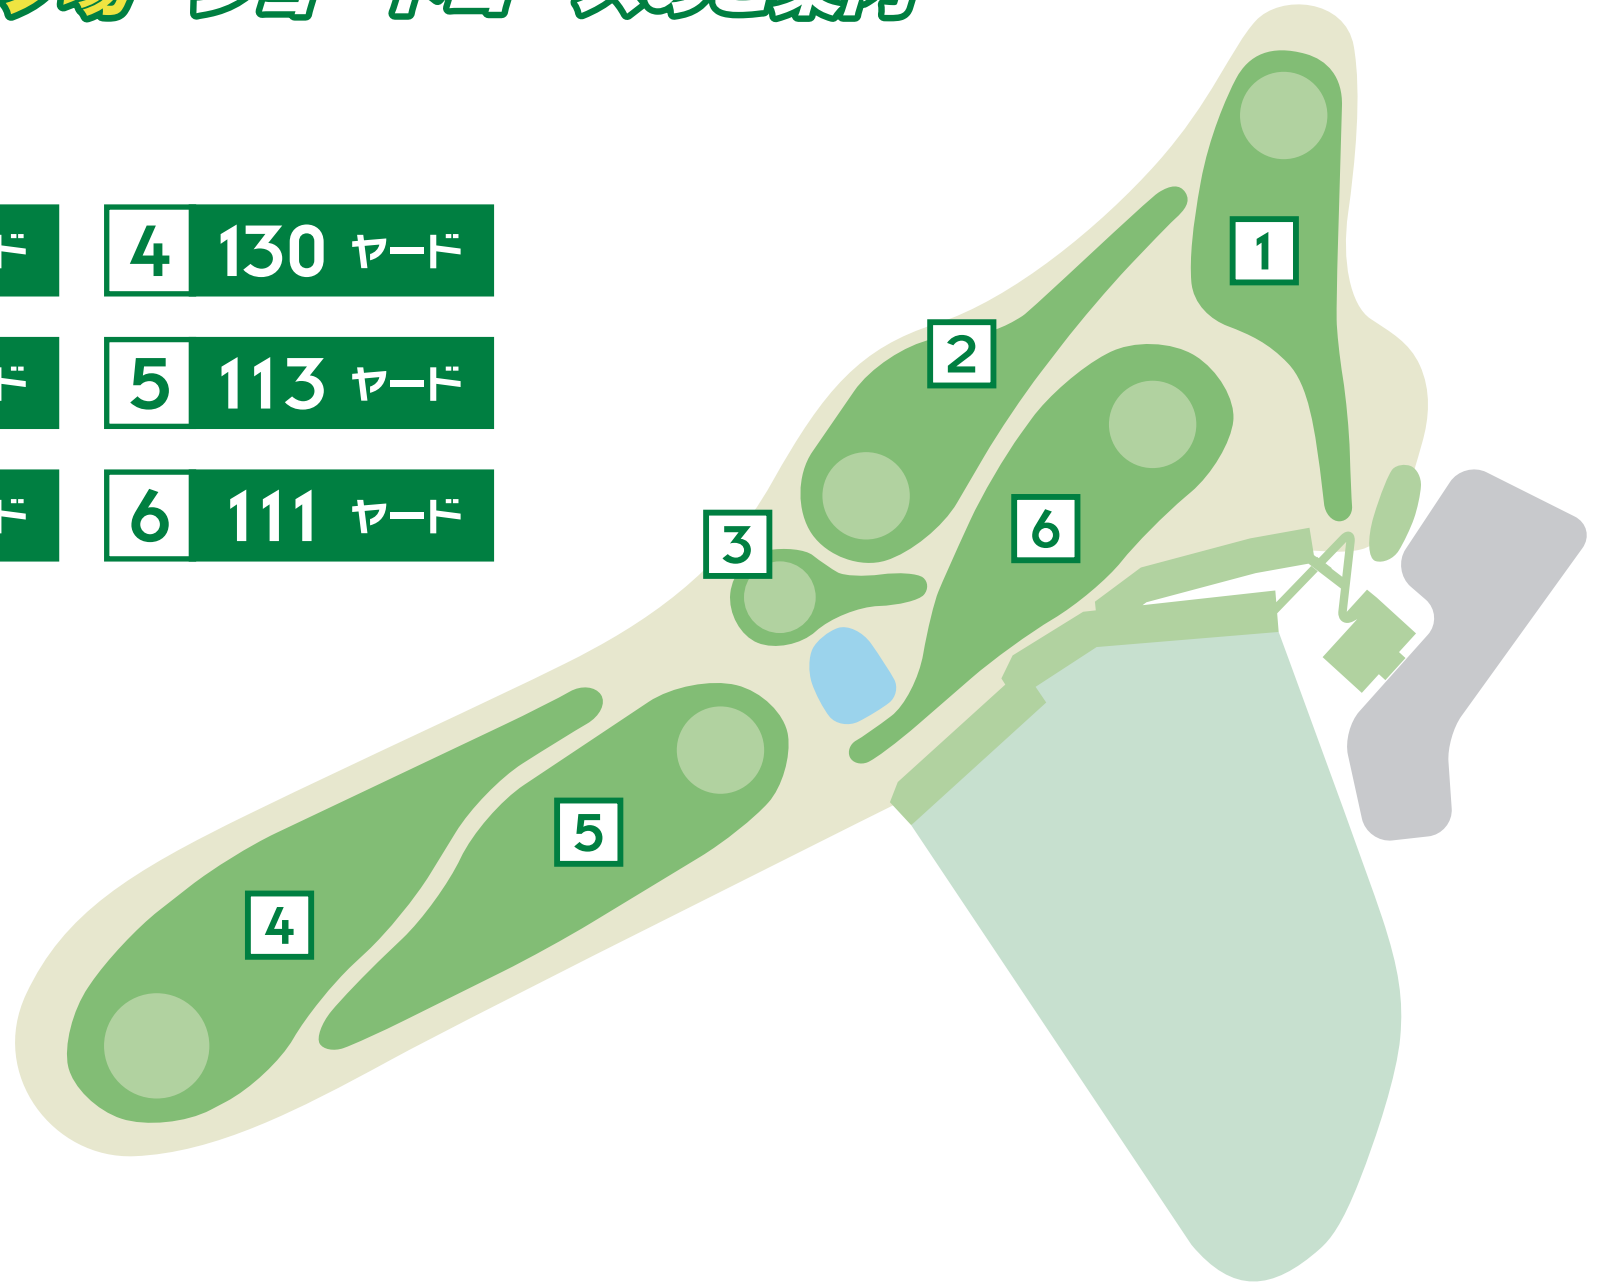

## ショートコースのご案内

**1** 82 ヤード

**4** 130 ヤード

**2** 103 ヤード

**5** 113 ヤード

**3** 25 ヤード

**6** 111 ヤード

竜泉寺ゴルフ場